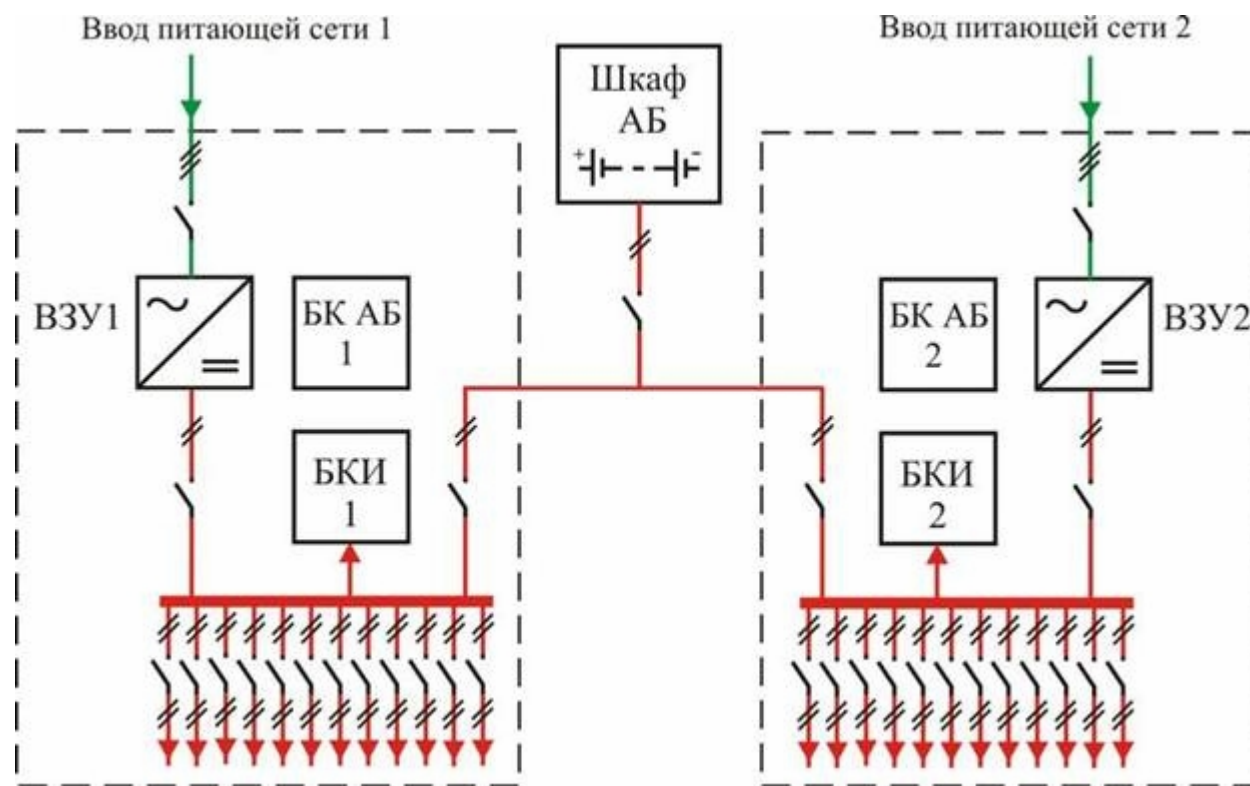

Однолинейная схема щита постоянного тока ЩПТ базового исполнения без опций

БК АБ (1,2) - блоки контроля аккумуляторной батареи
БКИ (1,2) - блоки контроля изоляции