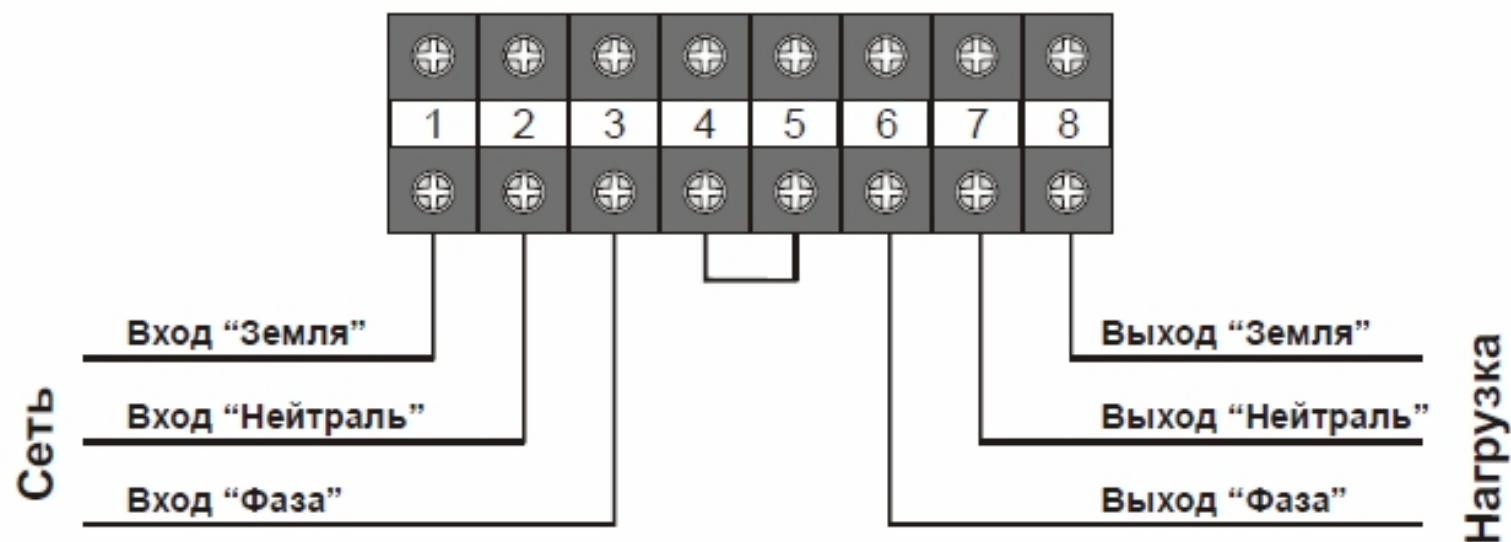

Схема подключения клеммной колодки [ИБП ДПК-1/1-220](#) 6-10 кВА

Рис. 4 Схема подключения клеммной колодки ИБП