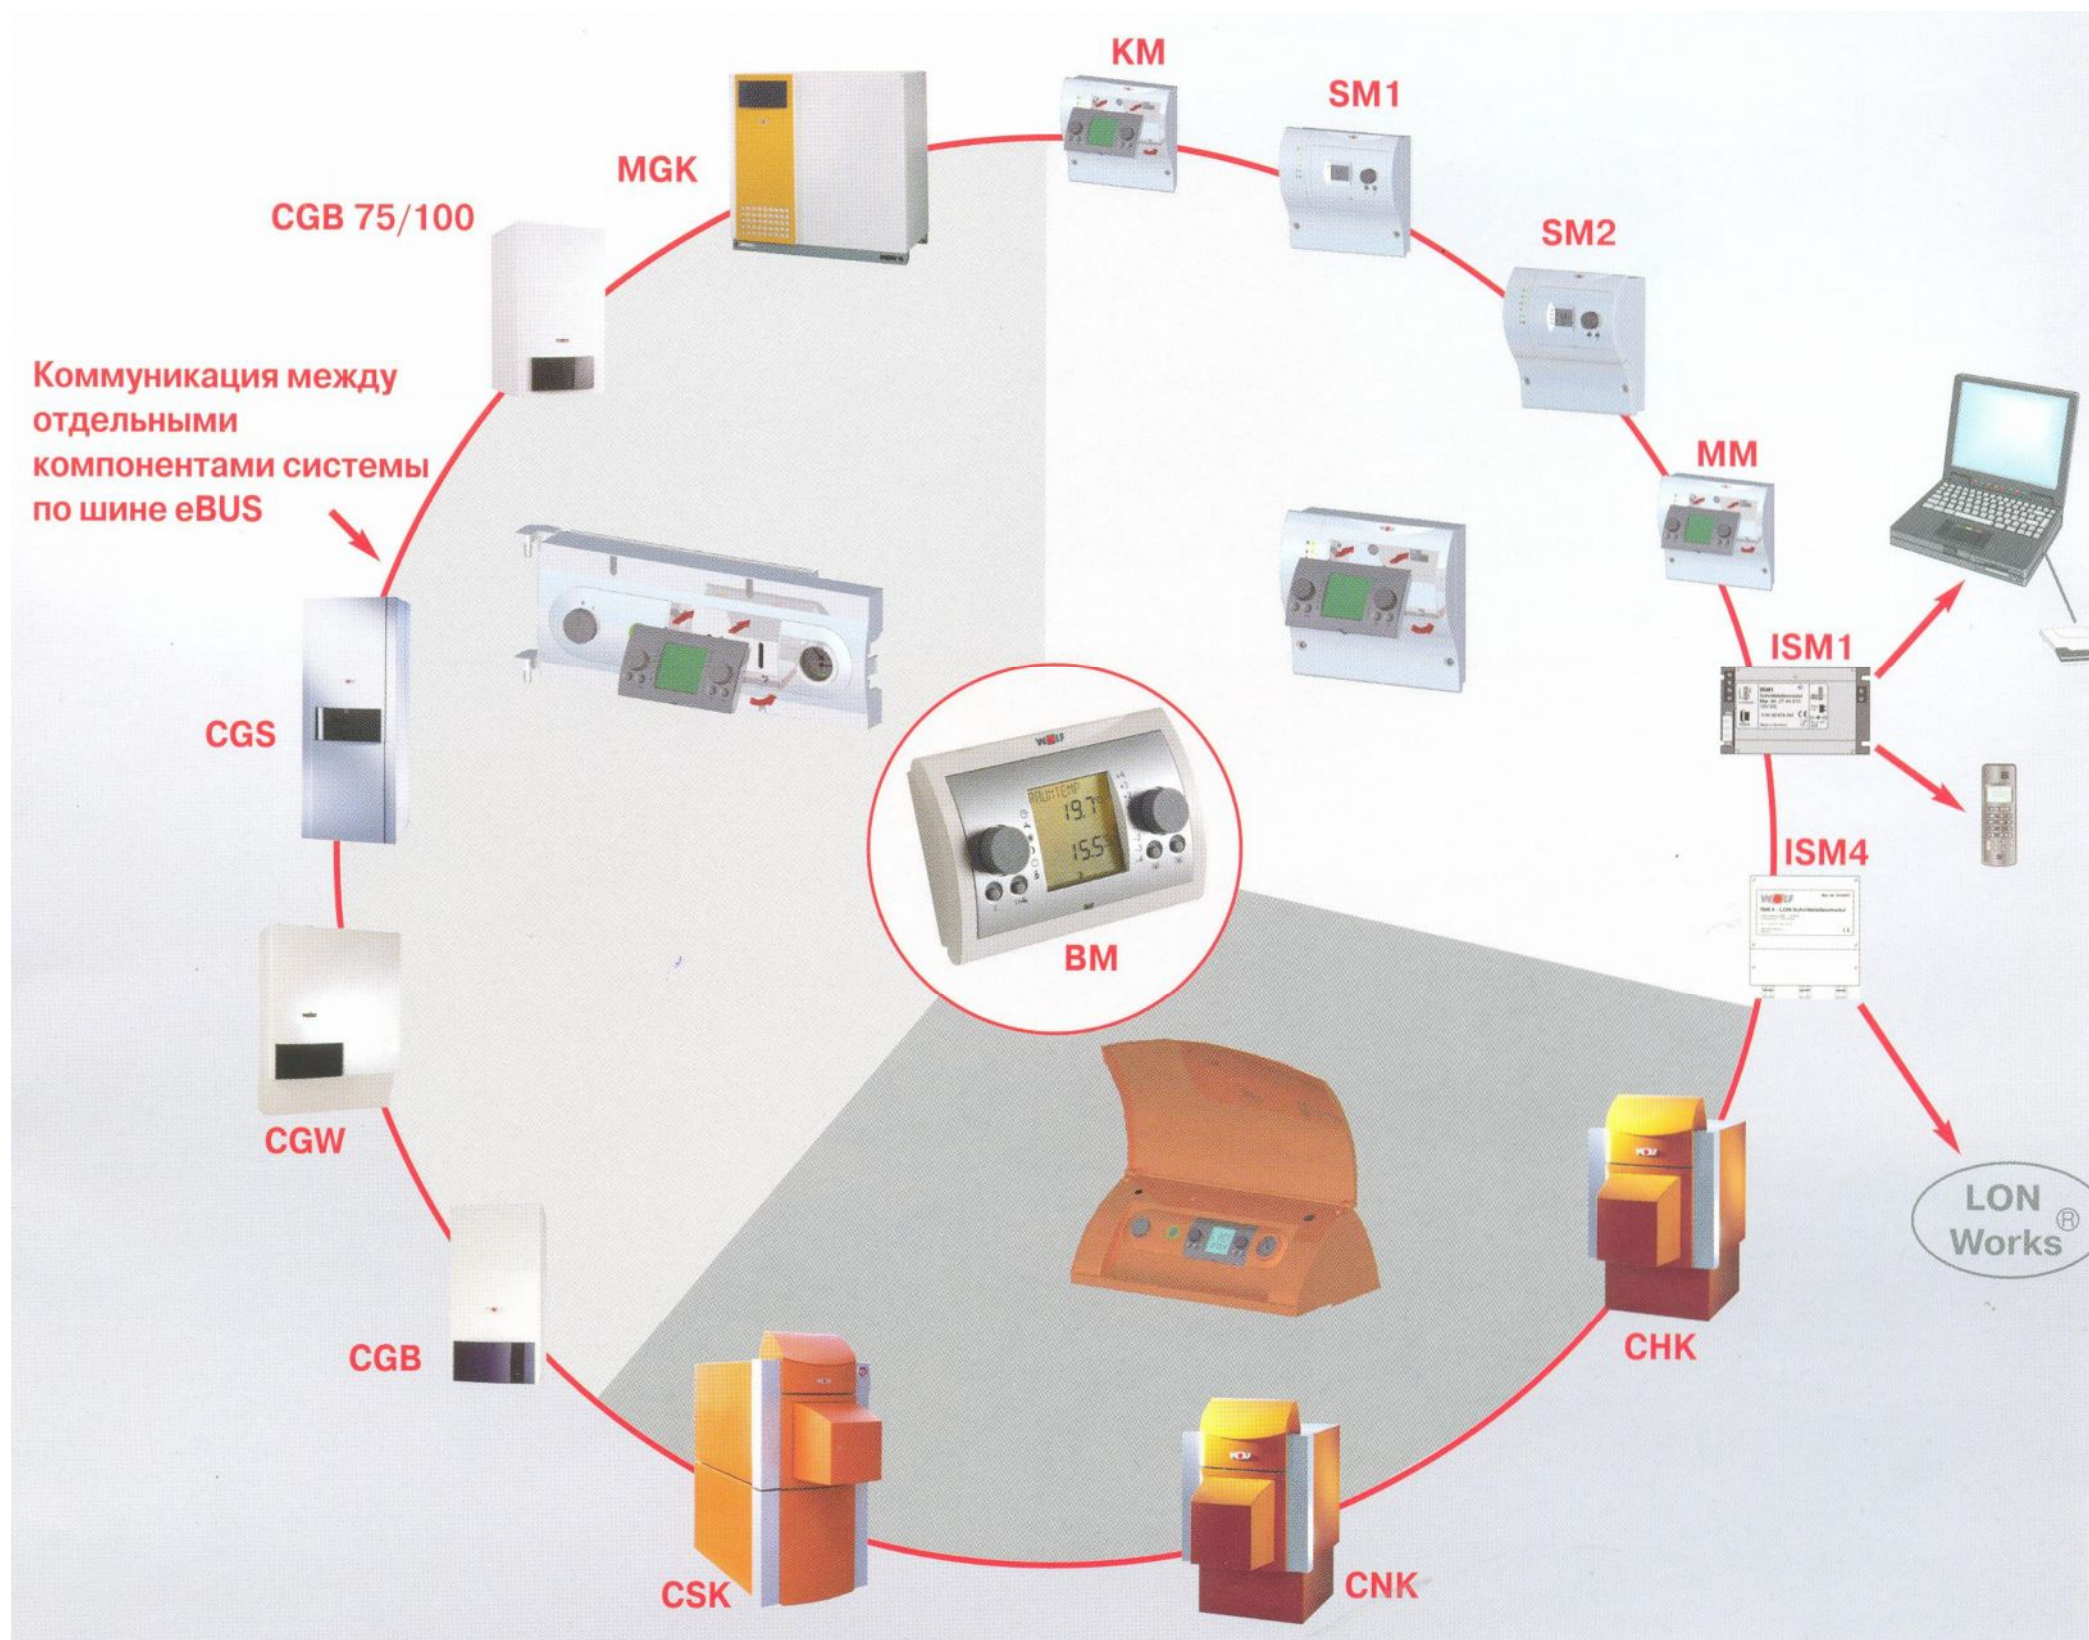

## WRS - система регулирования отопительных котлов WOLF

Постоянно возрастающая сложность и техническое совершенство исполнительных устройств, предъявляет все более высокие требования к системам управления. Оптимальное управление температурными зонами в здании в течение всего года - это только одна из задач, которую решает WRS - новая система регулирования фирмы WOLF. Преимущество системы регулирования WRS заключается непосредственно в возможности координирования и управления всей системой отопления независимо от того, интегрированы ли дополнительно в инженерную систему геосистема или климатическое оборудование - система регулирования WRS оптимизирует и синхронизирует работу системы с расширенными функциями за счет появившихся новых компонентов.

- Единая система регулирования для климатического, вентиляционного, отопительного и геотехнического оборудования WOLF. Связь между всеми контроллерами системы осуществляется по шине eBUS (2-х проводной интерфейс).
- Единая система регулирования для настенных и напольных котлов позволяет значительно снизить необходимые складские запасы регуляторных модулей.
- Единая концепция управления регуляторами WOLF: простота и легкость в обучении и управлении и надежный ввод в эксплуатацию.
- Единообразие регуляторных модулей благодаря единому модулю управления BM.
- Съёмный модуль управления BM может устанавливаться в панель управления котла или в настенный цоколь и использоваться в качестве устройства дистанционного управления.