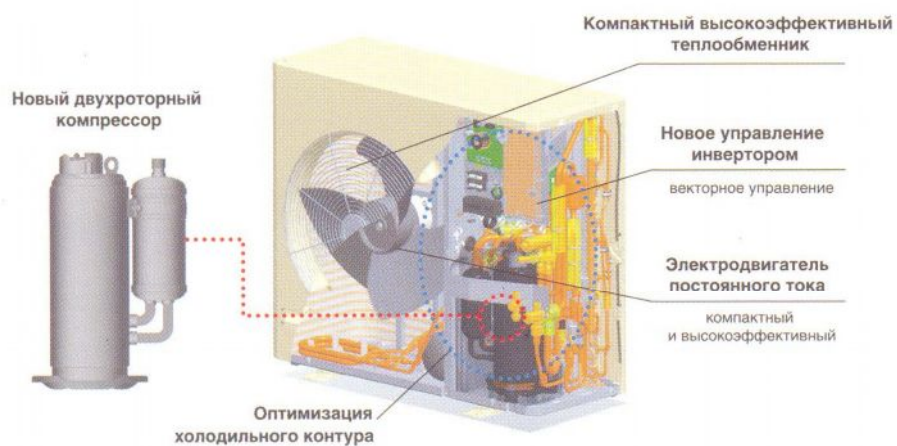

## Схемы, особенности и преимущества кондиционеров Mitsubishi серии KX-6

**ВЫСОКАЯ ЭФФЕКТИВНОСТЬ И КОМПАКТНОСТЬ  
ДОСТИГНУТЫ БЛАГОДАРЯ СЛЕДУЮЩИМ ТЕХНОЛОГИЯМ:**

**11,2 кВт – 15,5 кВт**

Компактный высокоэффективный теплообменник

- оптимизированная форма ребер теплообменника, оптимальная скорость движения воздуха
- улучшена система распределения хладагента

**22,4 кВт – 33,5 кВт**

**40 кВт – 136 кВт**