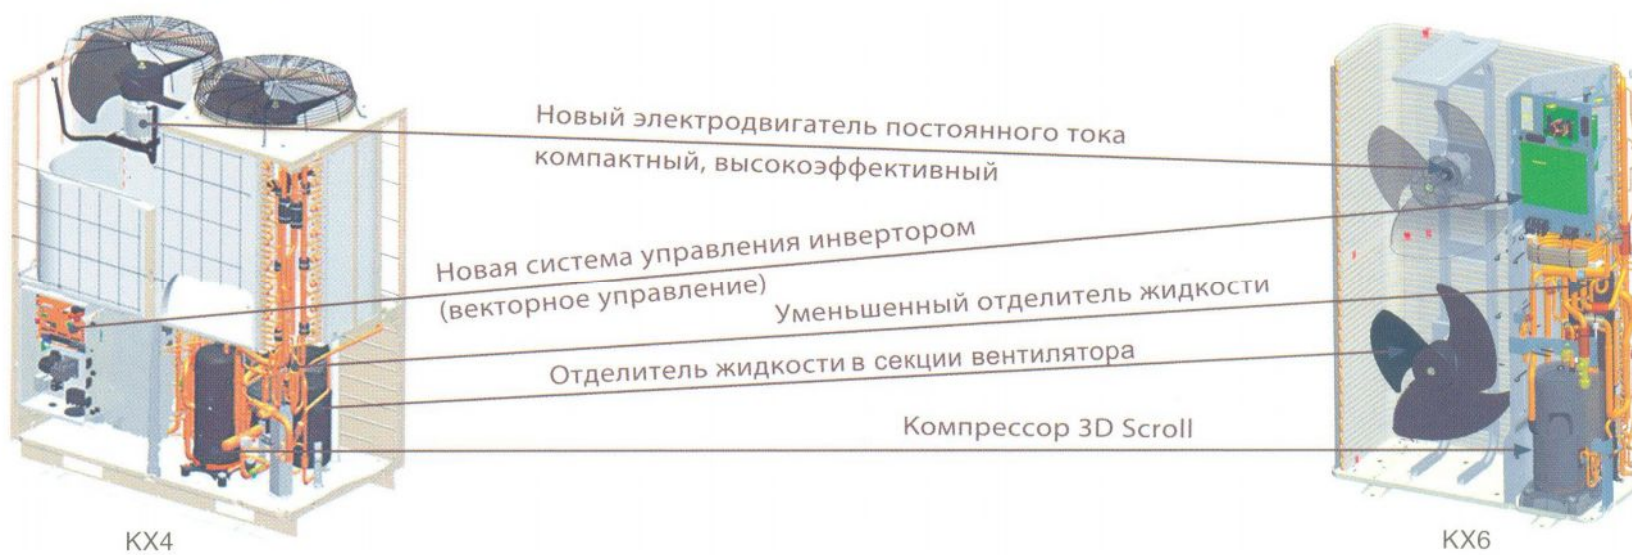

## Схемы, особенности и преимущества кондиционеров Mitsubishi серии KX-6

**ВЫСОКАЯ ЭФФЕКТИВНОСТЬ И КОМПАКТНОСТЬ  
ДОСТИГНУТЫ БЛАГОДАРЯ СЛЕДУЮЩИМ ТЕХНОЛОГИЯМ:**

**11,2 кВт – 15,5 кВт**

Компактный высокоэффективный теплообменник

- оптимизированная форма ребер теплообменника, оптимальная скорость движения воздуха
- улучшена система распределения хладагента

**22,4 кВт – 33,5 кВт**

**40 кВт – 136 кВт**