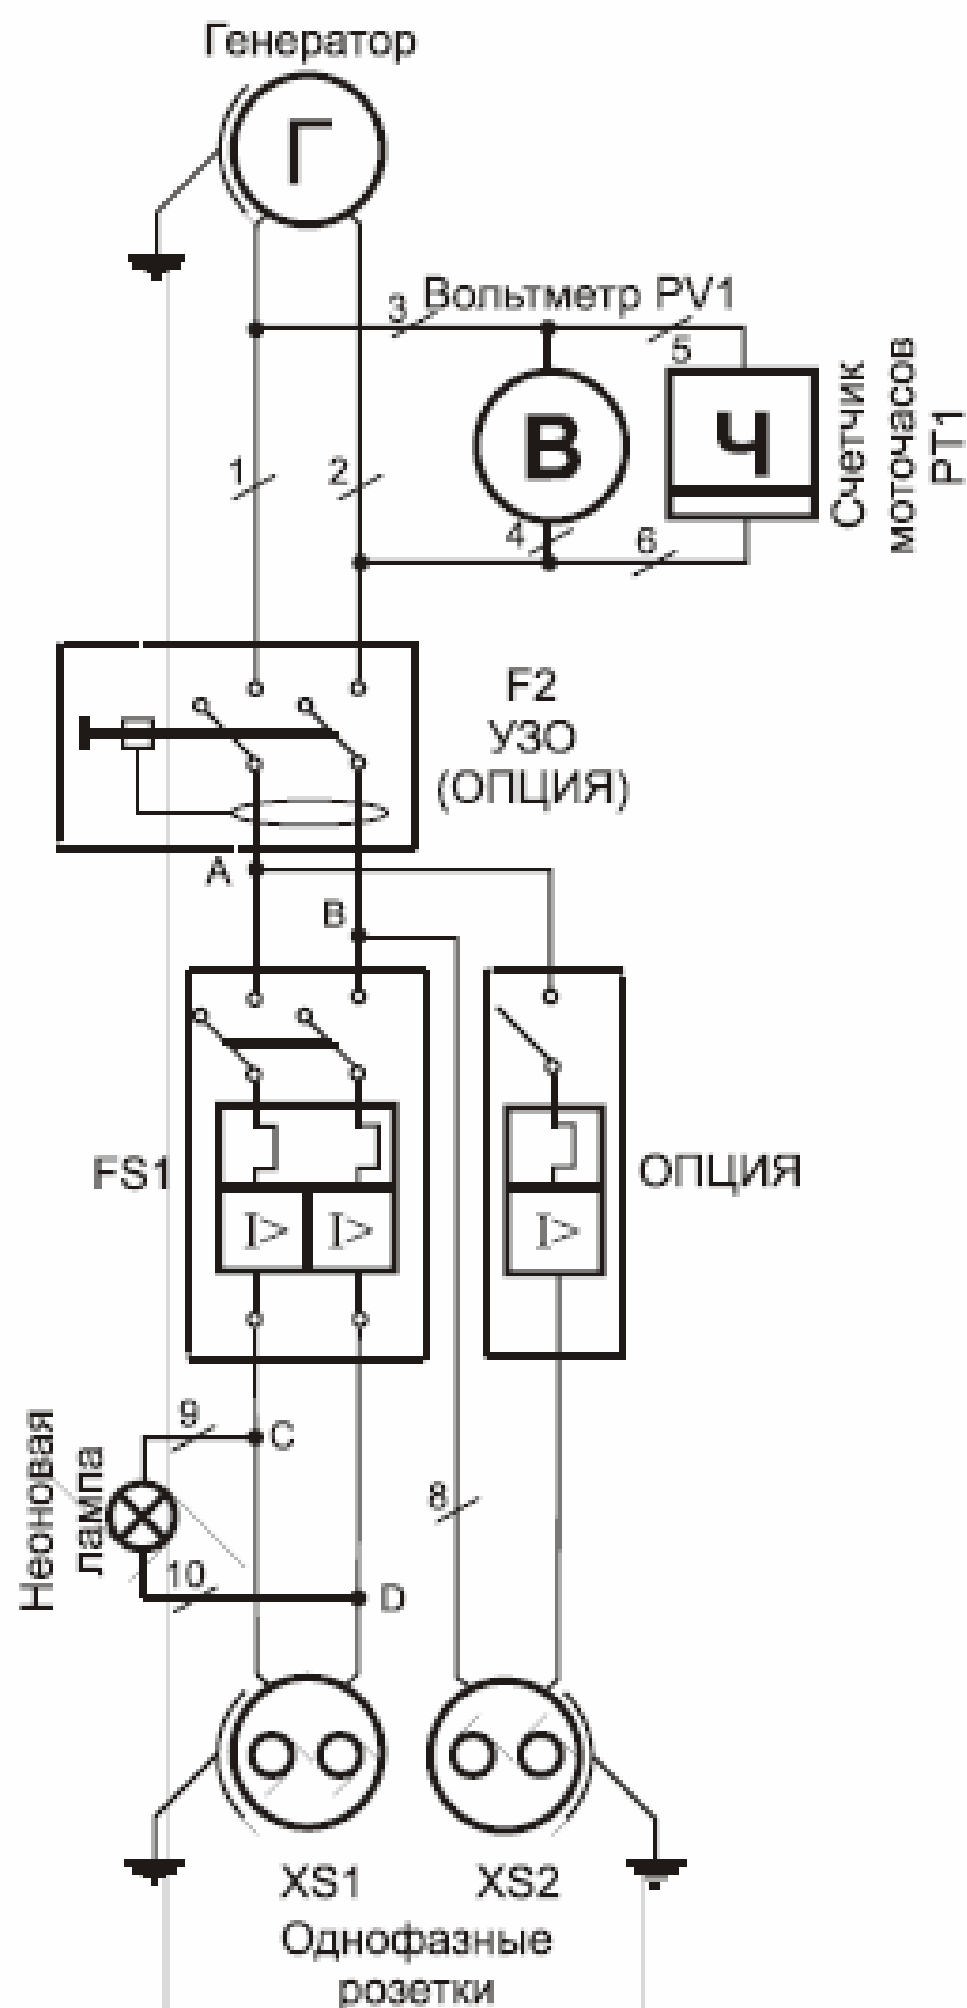

Схема панели [однофазных бензиновых генераторов GESAN](#)

		G3	G5	G7	G8	G10	G12
F2	2-х полюсное УЗО	25А	25А	40А	40А	63А	63А
FS1	2-х пол. автомат	10А	20А	32А	40А	50А	50А
XS1	Розетка 2P+TT	30А	16А	16А	16А	16А	16А
XS2	Розетка 2P+TT	30А	32А	32А	32А	32А	32А