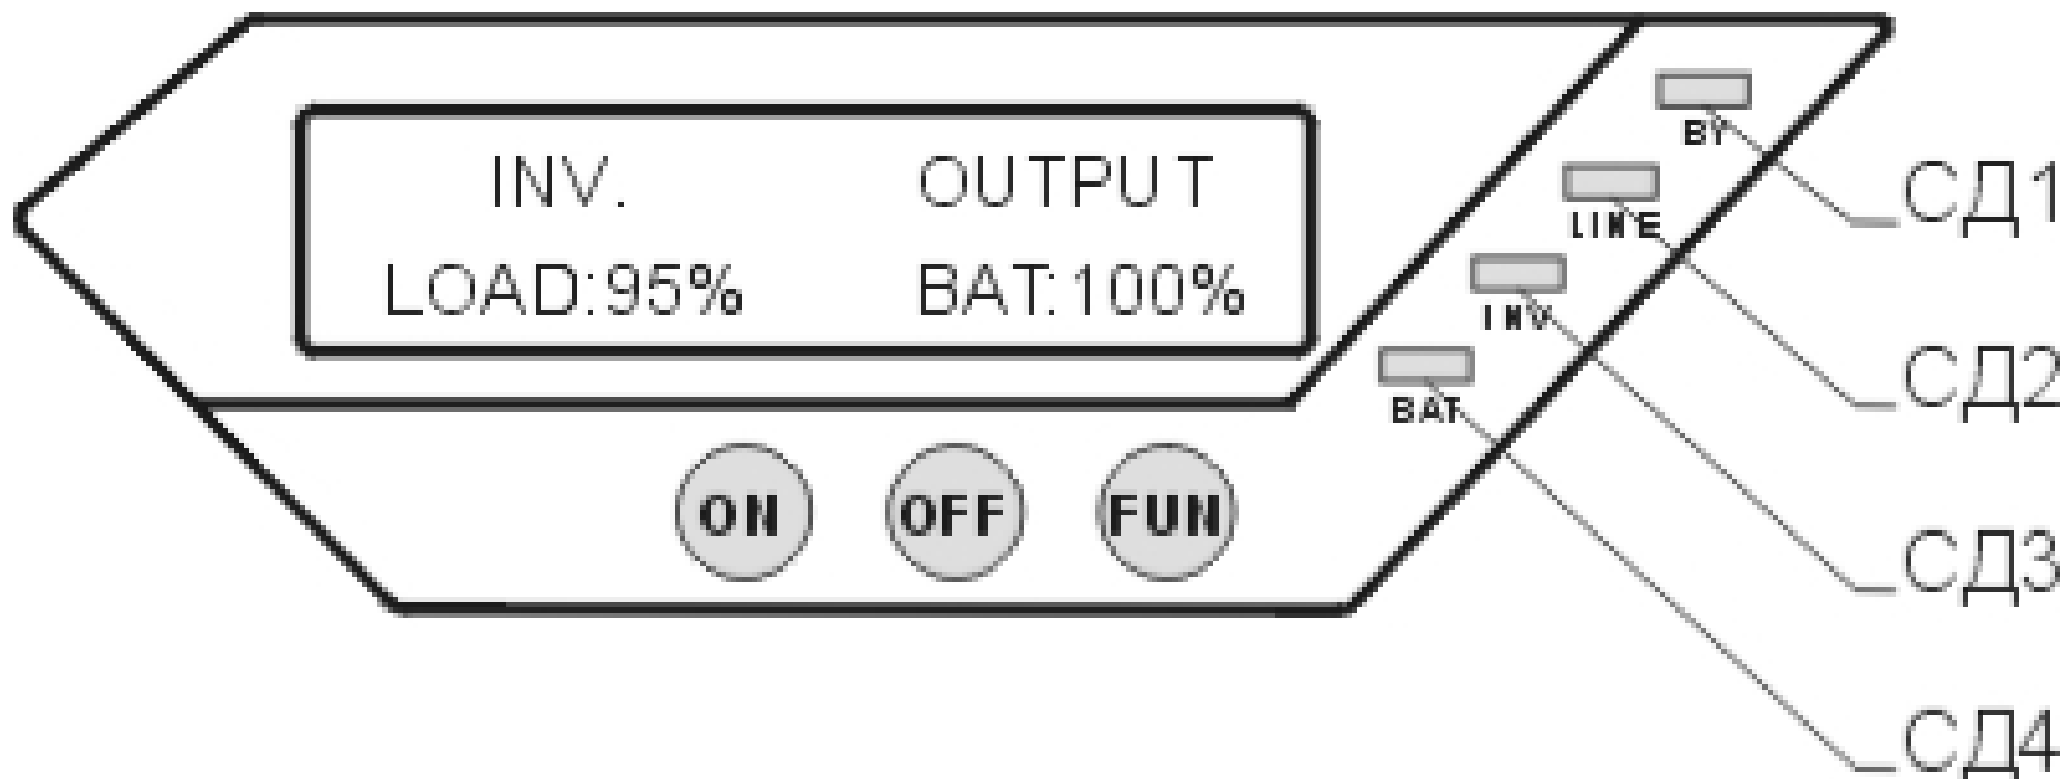

Схема передней панели блока [ИБП ДПК-1/1-220-Т](#) 6 кВА

СД1 - байпас, СД2 - «Сеть», СД3 - «Инвертор», СД4 - «АБ»