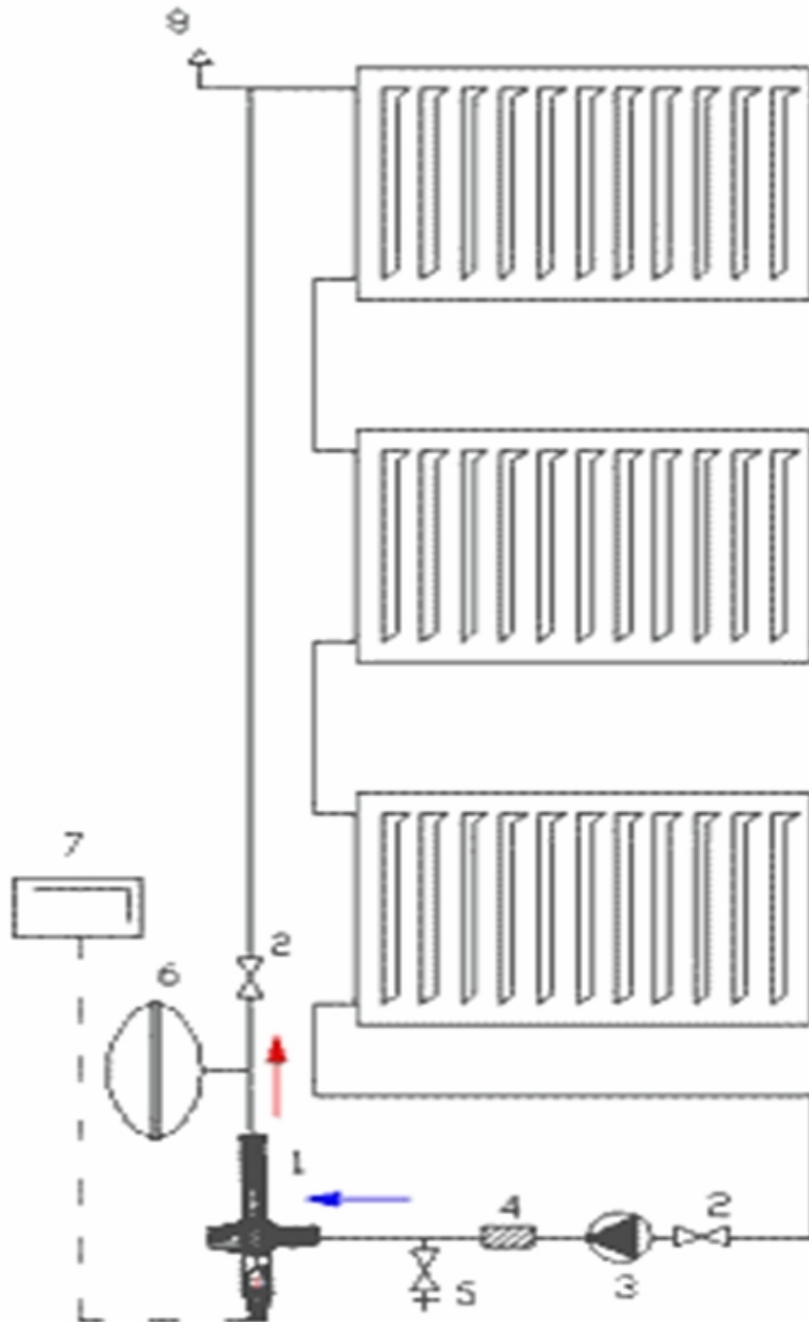

Схема подключения электрокотла "ГАЛАН" к стояку

1. Электрокотел ГАЛАН
2. Шаровый вентиль
3. [Насос циркуляции](#)
4. Фильтр
5. Спускной вентиль
6. [Расширительный бак](#)
7. Автоматика
8. Воздухозаборник