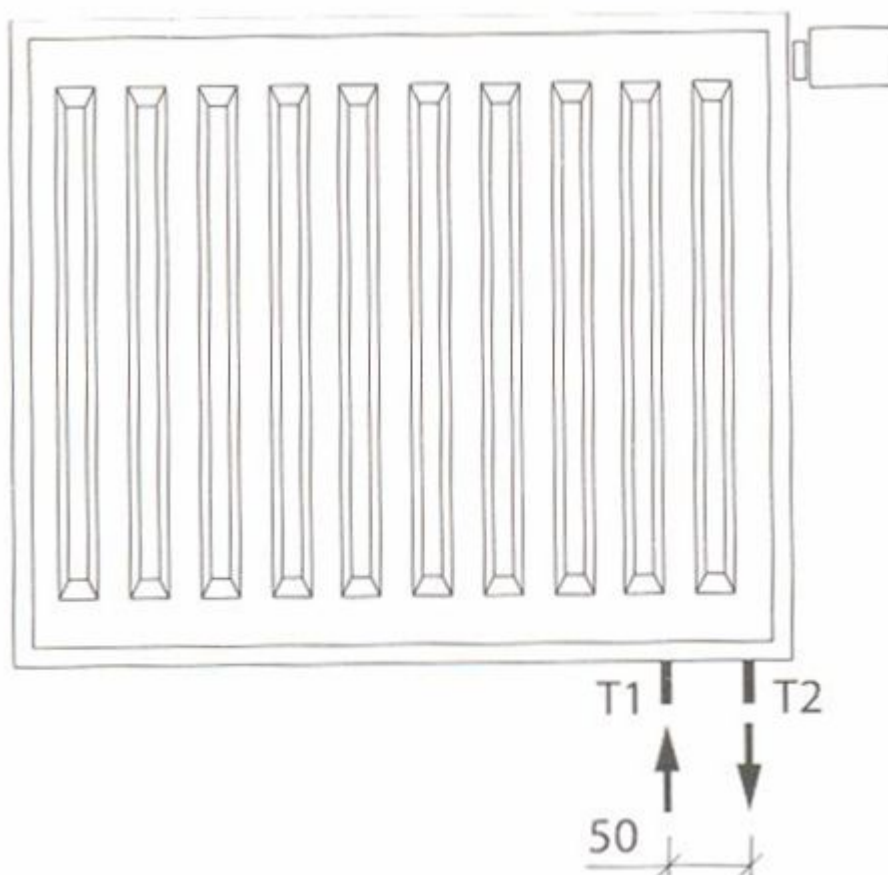

Право- и левосторонние варианты подключения радиаторов Dia Norm

Стандартное подключение

Левосторонне подключение
(только для 11 типа. Под заказ)