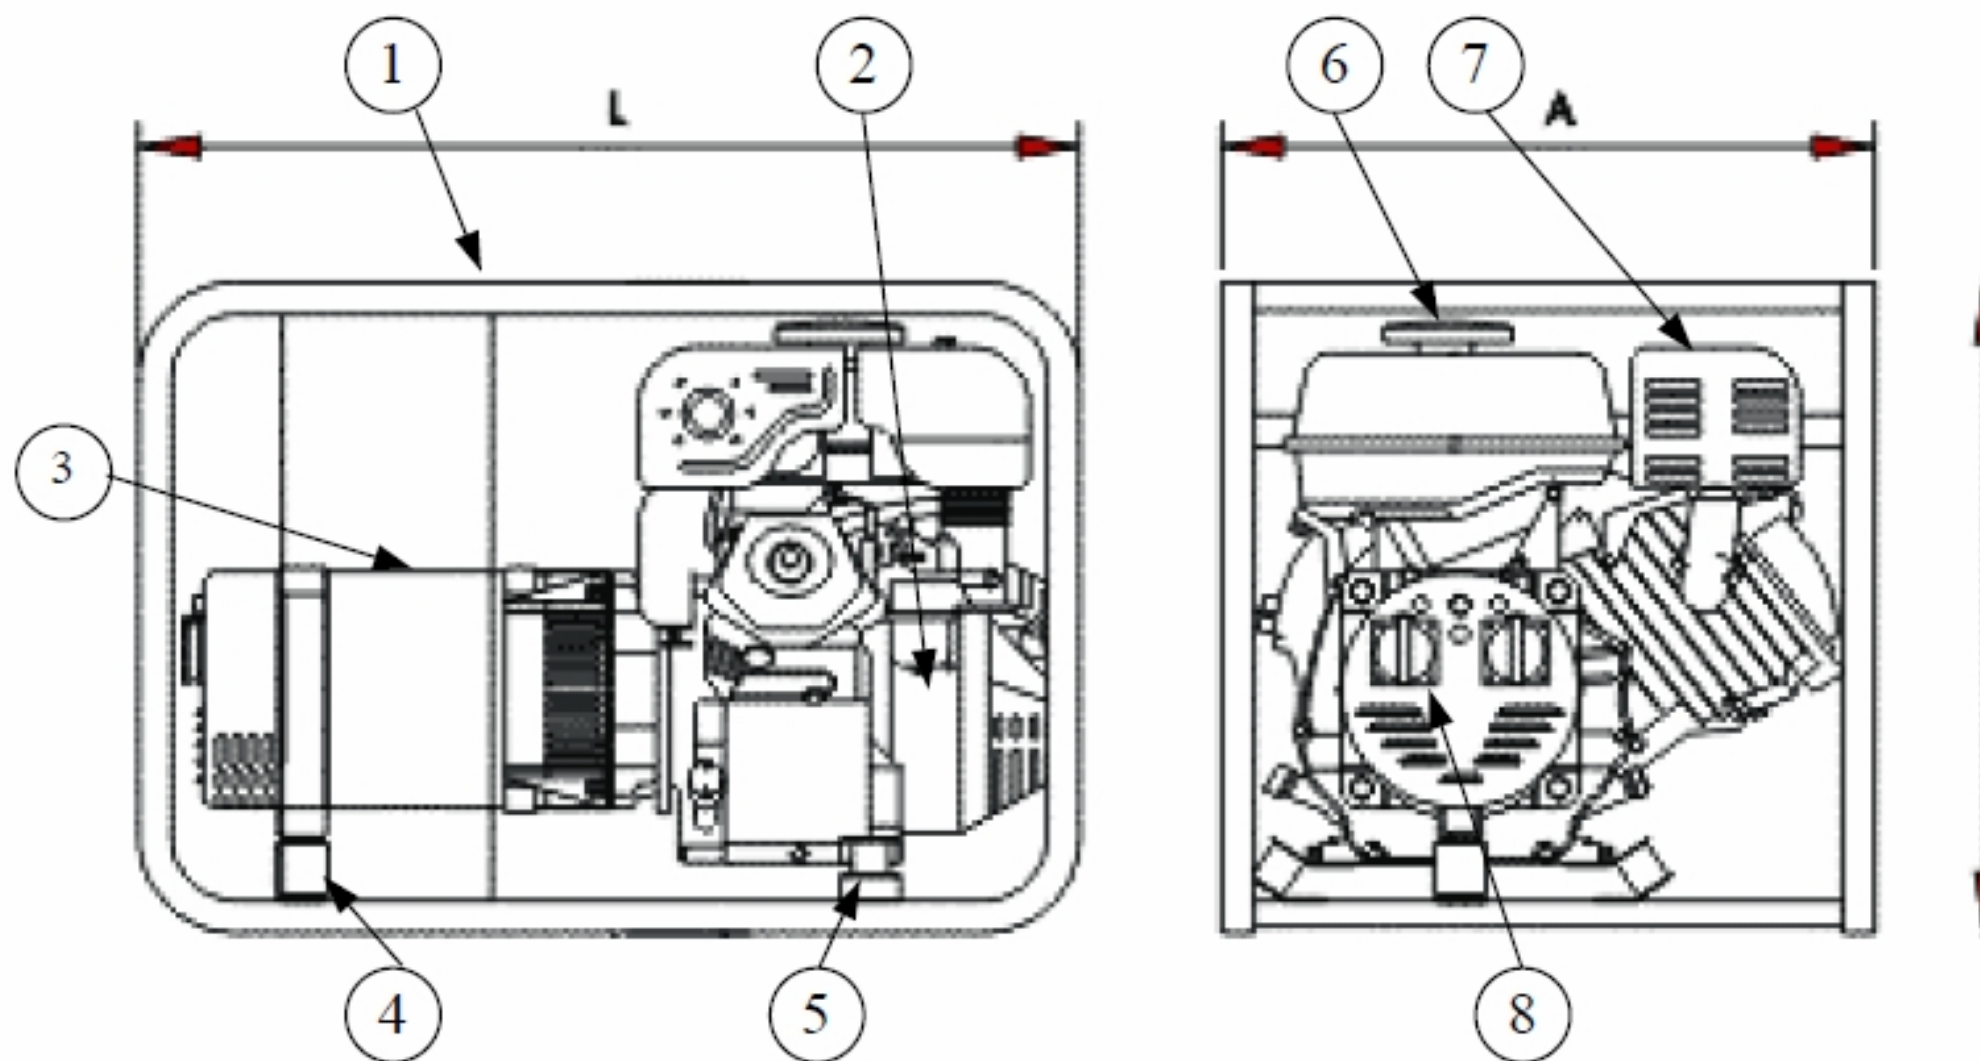

Схема структурная бензинового генератора Gesan G10000V, G10TFV

- 1 Рама
- 2 Двигатель
- 3 Генератор
- 4 Амортизаторы двигателя

- 5 Амортизаторы генератора
- 6 Крышка топливного бака - фильтр
- 7 Воздушный фильтр
- 8 Розетки 220 В/400 В (G10TFV)