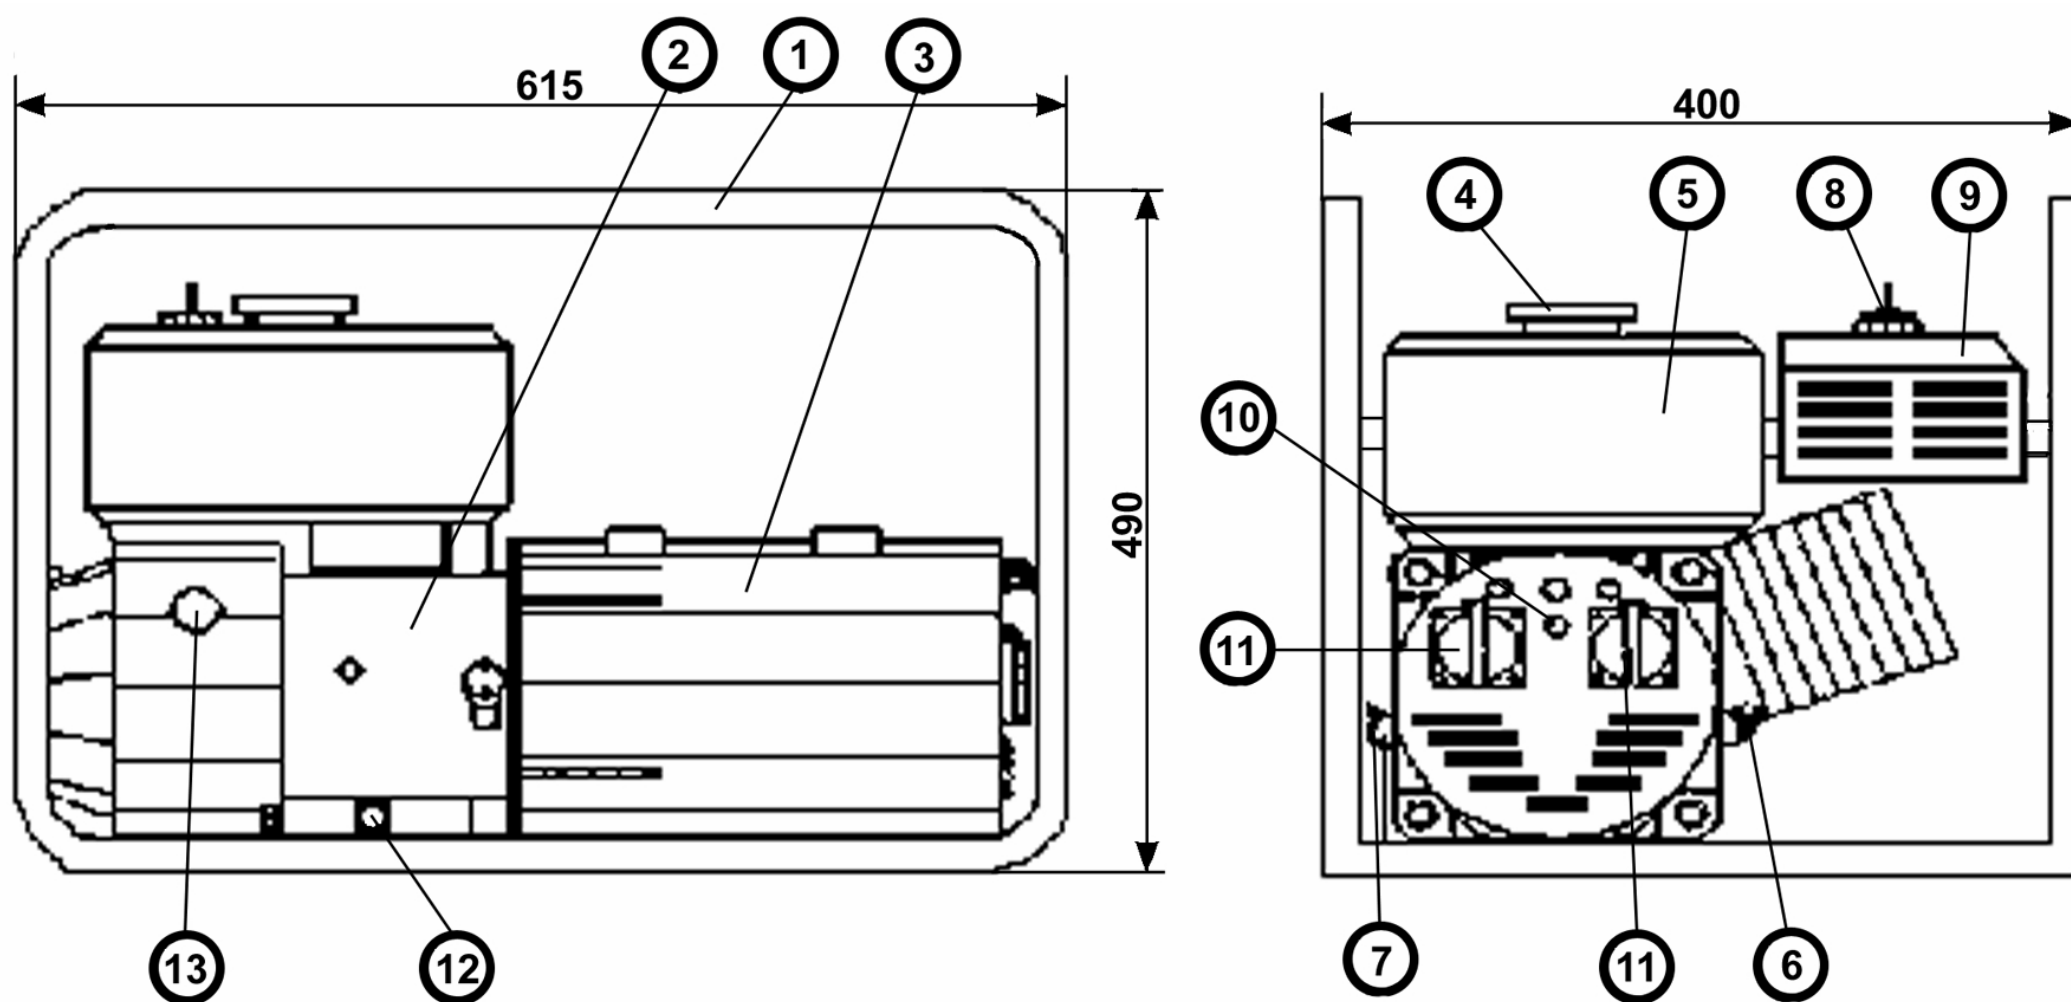

Схема структурная бензинового генератора Gesan G3000H

- 1 Рама
- 2 Двигатель
- 3 Генератор
- 4 Крышка топливного бака - фильтр
- 5 Топливный бак
- 6 Крышка картера - щуп уровня масла
- 7 Масляная горловина