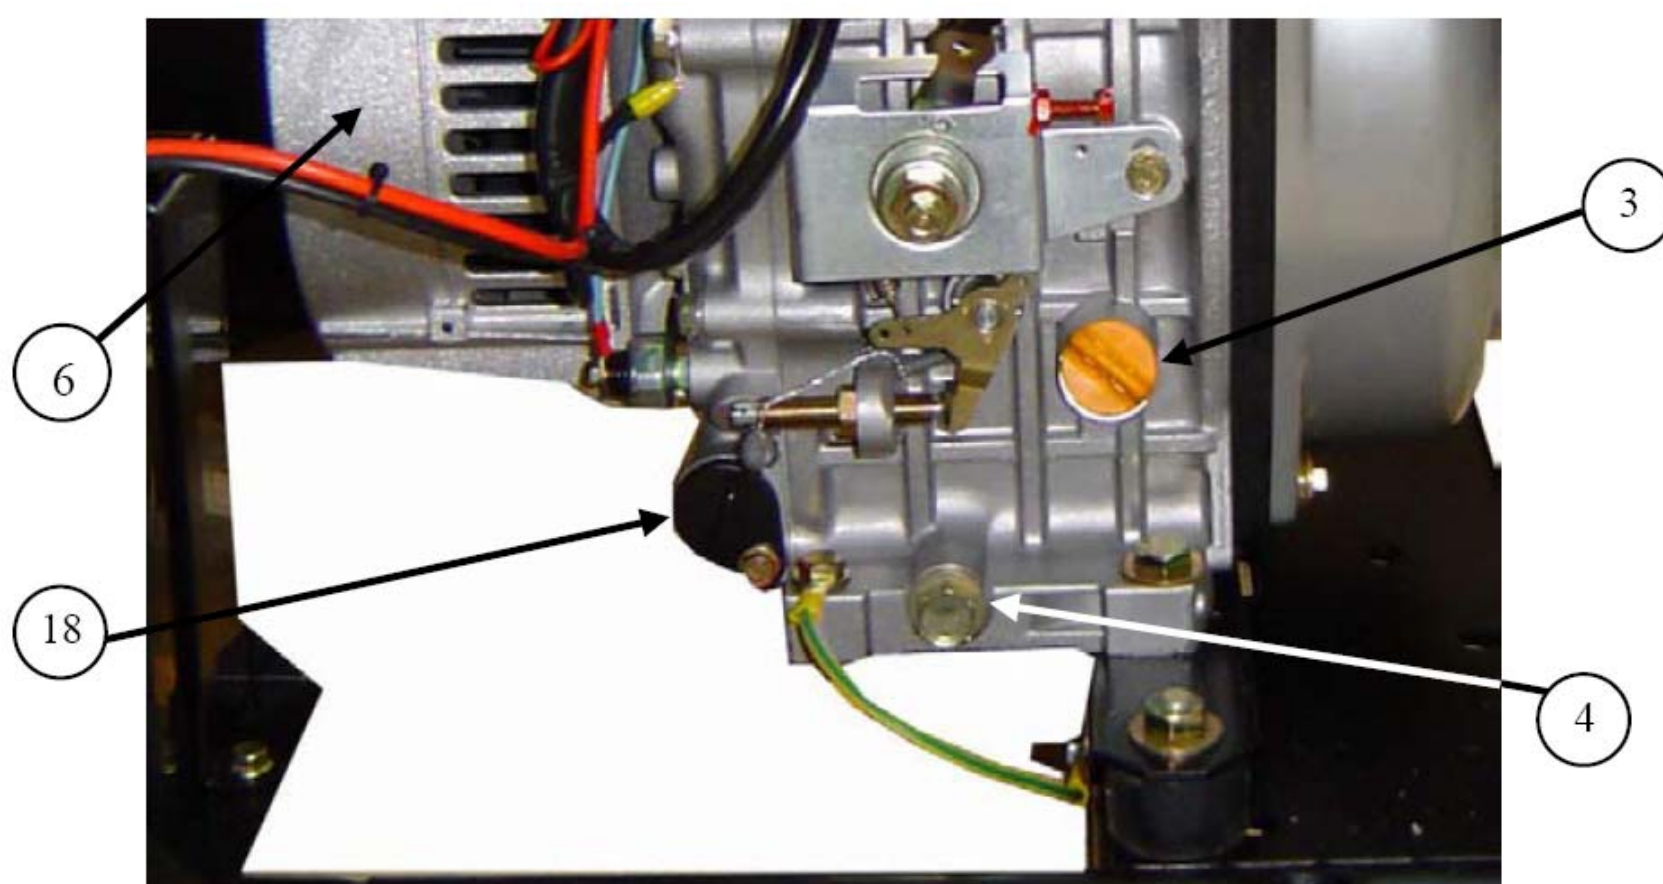

Схема структурная бензинового генератора SDMO 6000TE

1 - Топливный бак	8 - Глушитель	15 - Автомат защиты
2 - Крышка топливного бака	9 - Воздушный фильтр	16 - Топливный фильтр
3 - Пробка-щуп маслоналивной горловины	10 - Ключ запуска ("Пуск/Останов")	17 - Рычаг декомпрессии
4 - Сливная пробка	11 - Ручной стартер с автомоткой шнура	18 - Масляный фильтр
5 - Болт заземления	12 - Электрические розетки	25 - Аккумуляторная батарея
6 - Генератор переменного тока	13 - Рукоятка стартера	26 - Индикатор уровня топлива
7 - Двигатель	14 Топливный кран	