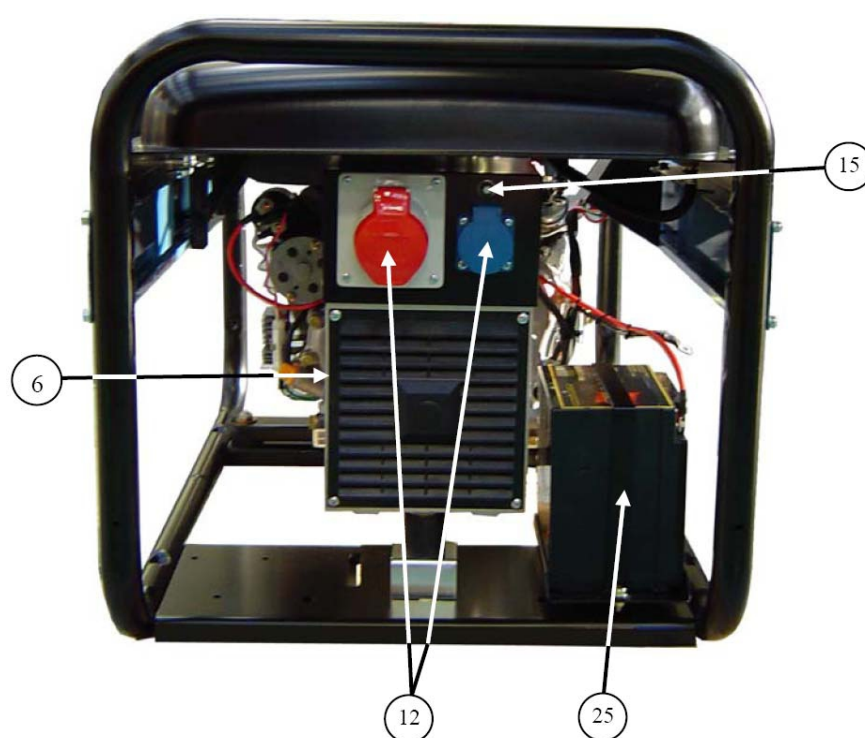

Схема структурная бензинового генератора SDMO 6000TE

1 - Топливный бак	8 - Глушитель	15 - Автомат защиты
2 - Крышка топливного бака	9 - Воздушный фильтр	16 - Топливный фильтр
3 - Пробка-щуп маслоналивной горловины	10 - Ключ запуска ("Пуск/Останов")	17 - Рычаг декомпрессии
4 - Сливная пробка	11 - Ручной стартер с автомоткой шнура	18 - Масляный фильтр
5 - Болт заземления	12 - Электрические розетки	25 - Аккумуляторная батарея
6 - Генератор переменного тока	13 - Рукоятка стартера	26 - Индикатор уровня топлива
7 - Двигатель	14 Топливный кран	