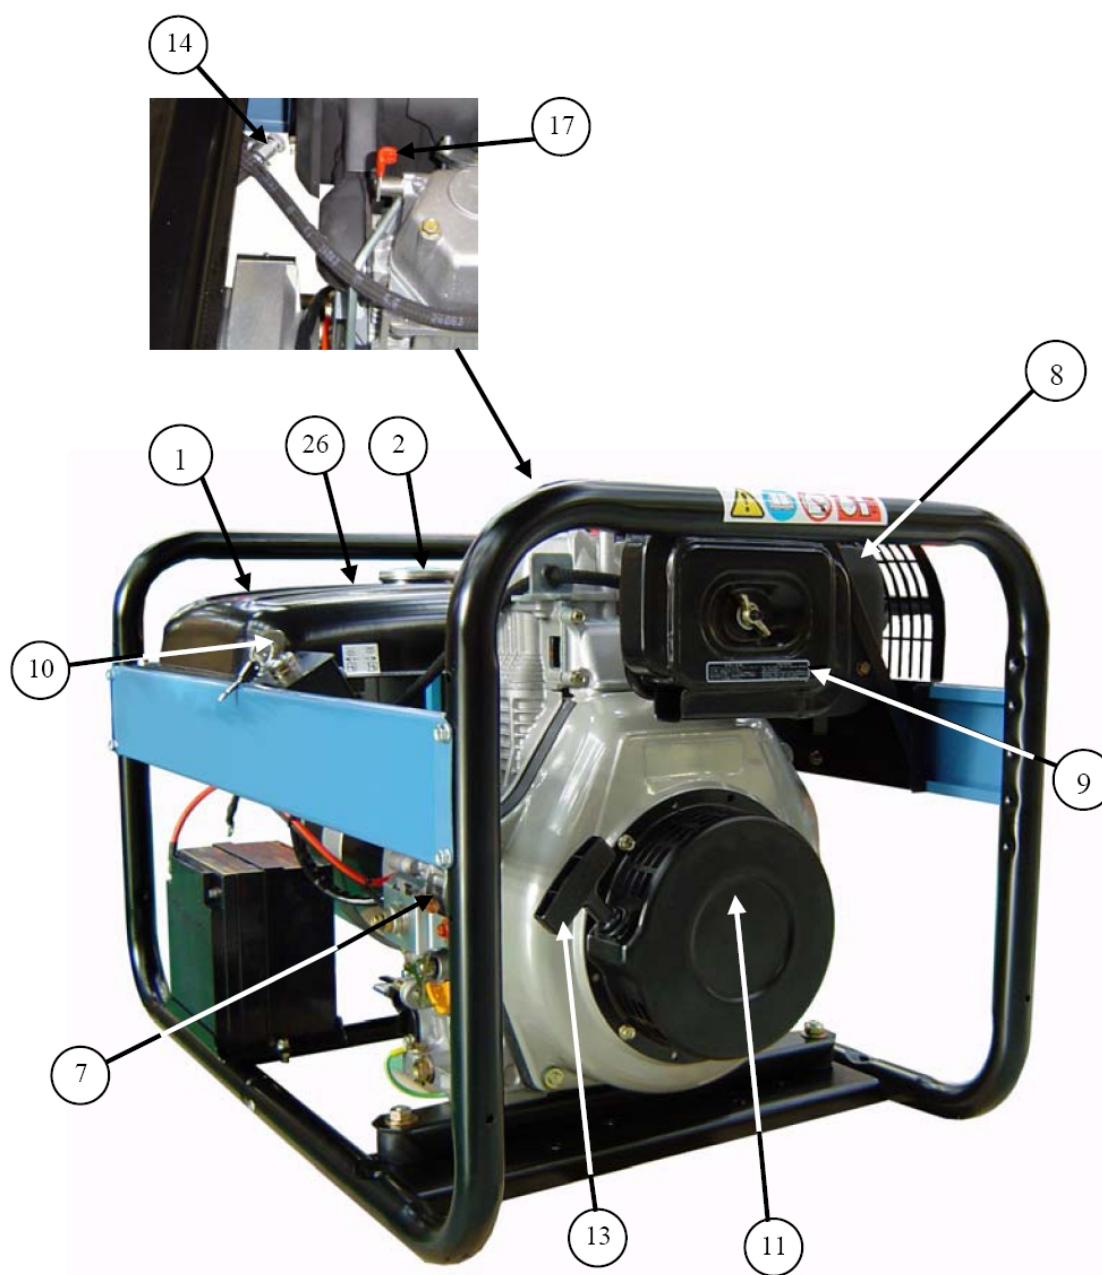

Схема структурная бензинового генератора SDMO 6000TE

1 - Топливный бак	8 - Глушитель	15 - Автомат защиты
2 - Крышка топливного бака	9 - Воздушный фильтр	16 - Топливный фильтр
3 - Пробка-щуп маслоналивной горловины	10 - Ключ запуска ("Пуск/Останов")	17 - Рычаг декомпрессии
4 - Сливная пробка	11 - Ручной стартер с автомоткой шнура	18 - Масляный фильтр
5 - Болт заземления	12 - Электрические розетки	25 - Аккумуляторная батарея
6 - Генератор переменного тока	13 - Рукоятка стартера	26 - Индикатор уровня топлива
7 - Двигатель	14 Топливный кран	