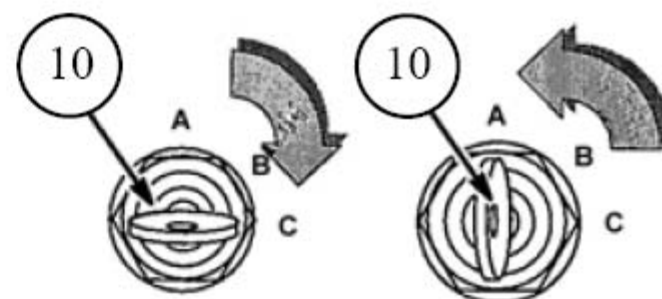

Схема структурная бензинового генератора SDMO 6000TE

1 - Топливный бак	8 - Глушитель	15 - Автомат защиты
2 - Крышка топливного бака	9 - Воздушный фильтр	16 - Топливный фильтр
3 - Пробка-щуп маслоналивной горловины	10 - Ключ запуска ("Пуск/Останов")	17 - Рычаг декомпрессии
4 - Сливная пробка	11 - Ручной стартер с автомоткой шнура	18 - Масляный фильтр
5 - Болт заземления	12 - Электрические розетки	25 - Аккумуляторная батарея
6 - Генератор переменного тока	13 - Рукоятка стартера	26 - Индикатор уровня топлива
7 - Двигатель	14 Топливный кран	