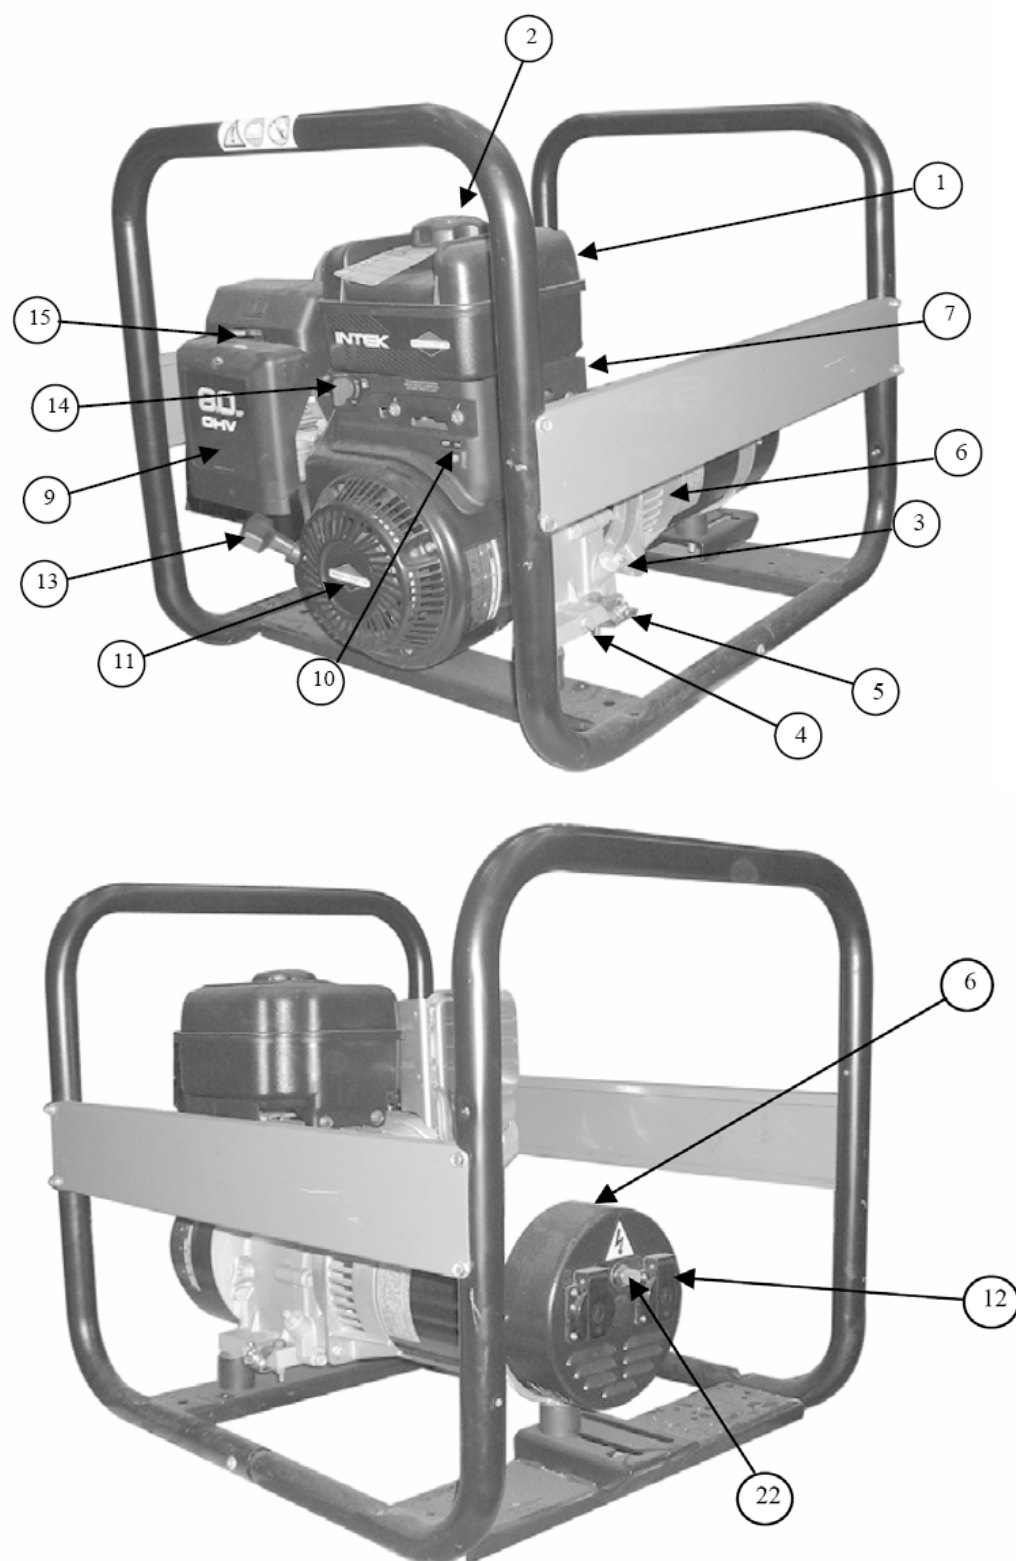

Схема структурная мини генератора SDMO Phoenix 4000

1 - Топливный бак	2 - Крышка топливного бака	3 - Пробка маслоналивной горловины
4 - Сливная пробка масляного поддона	5 - Болт заземления	6 - Генератор переменного тока
7 - Двигатель	8 - Глушитель системы выпуска	9 - Воздушный фильтр
10 - Выключатель зажигания "On/Off" (Пуск/Останов)	11 - Ручной стартер с автоматической намоткой шнура	12 - Электрические розетки шнура
13 - Рукоятка ручного стартера	14 - Топливный кран	15 - Рычаг воздушной заслонки
		22 - Автомат защиты