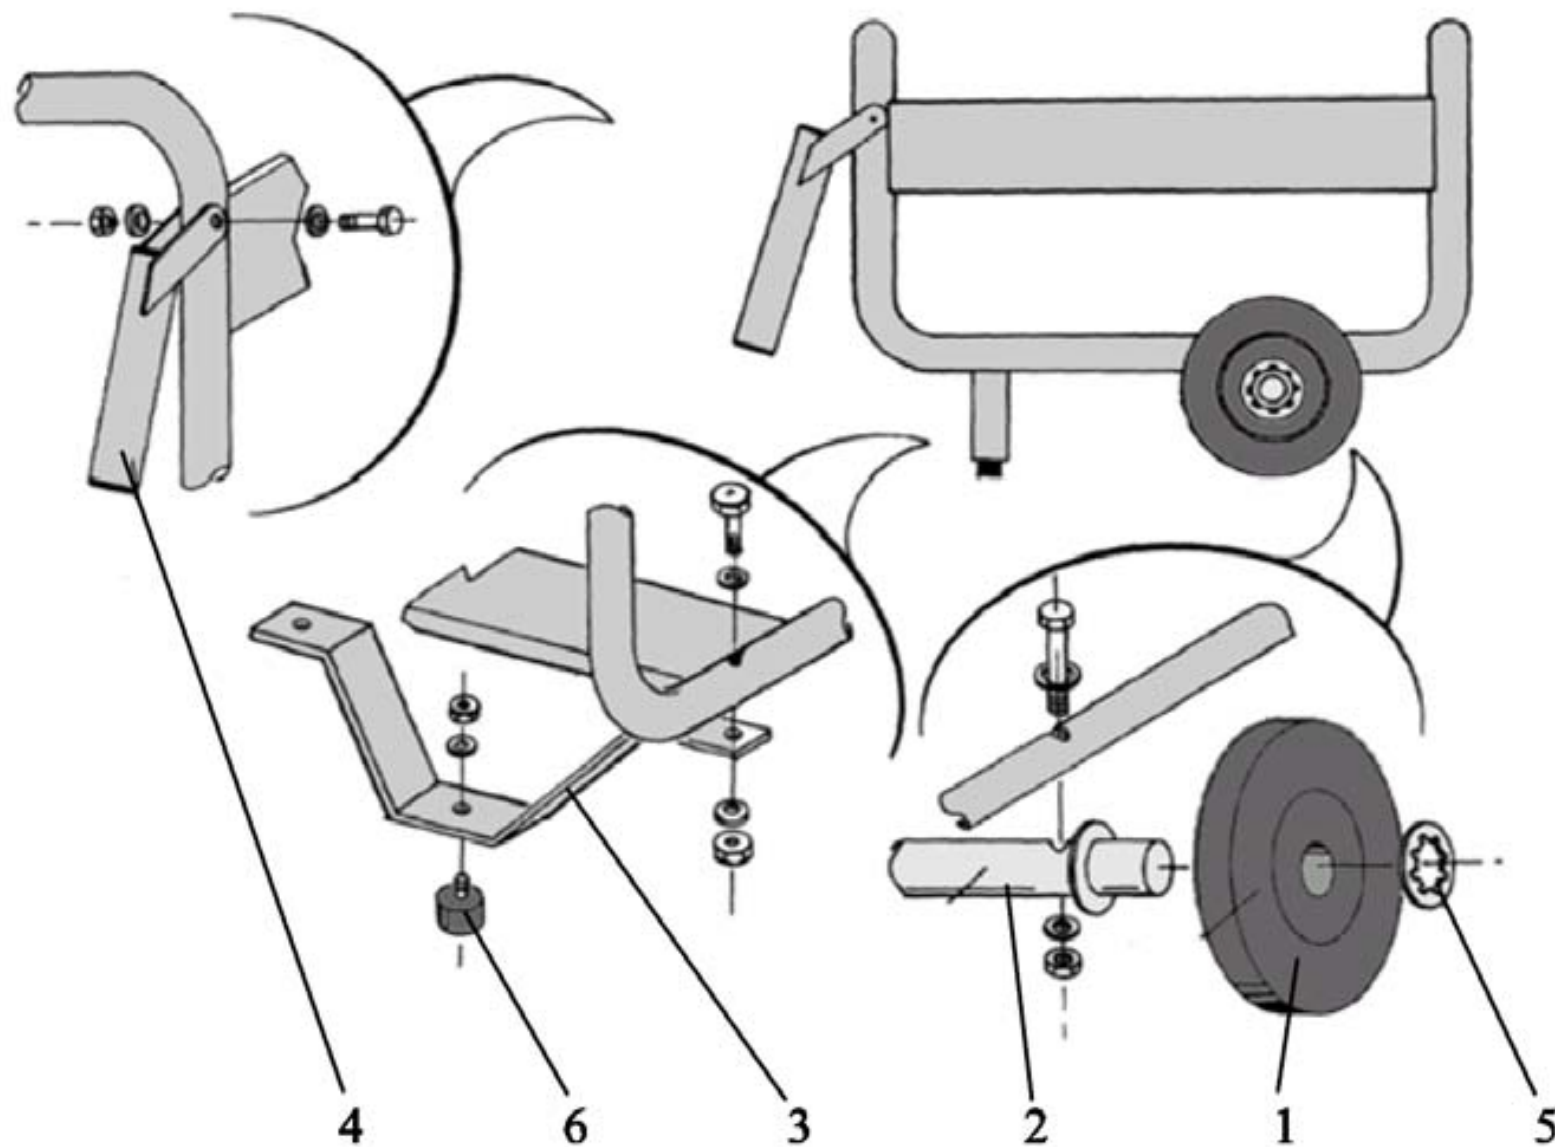

Схема тележечного комплекта бензинового генератора SDMO DX 3000, DX 4000, DX 6000T, DX 6000TE

- 1 - колесо,
- 2 - ось
- 3 - упор
- 4 - рукоятка
- 5 - шайба
- 6 - амортизатор.