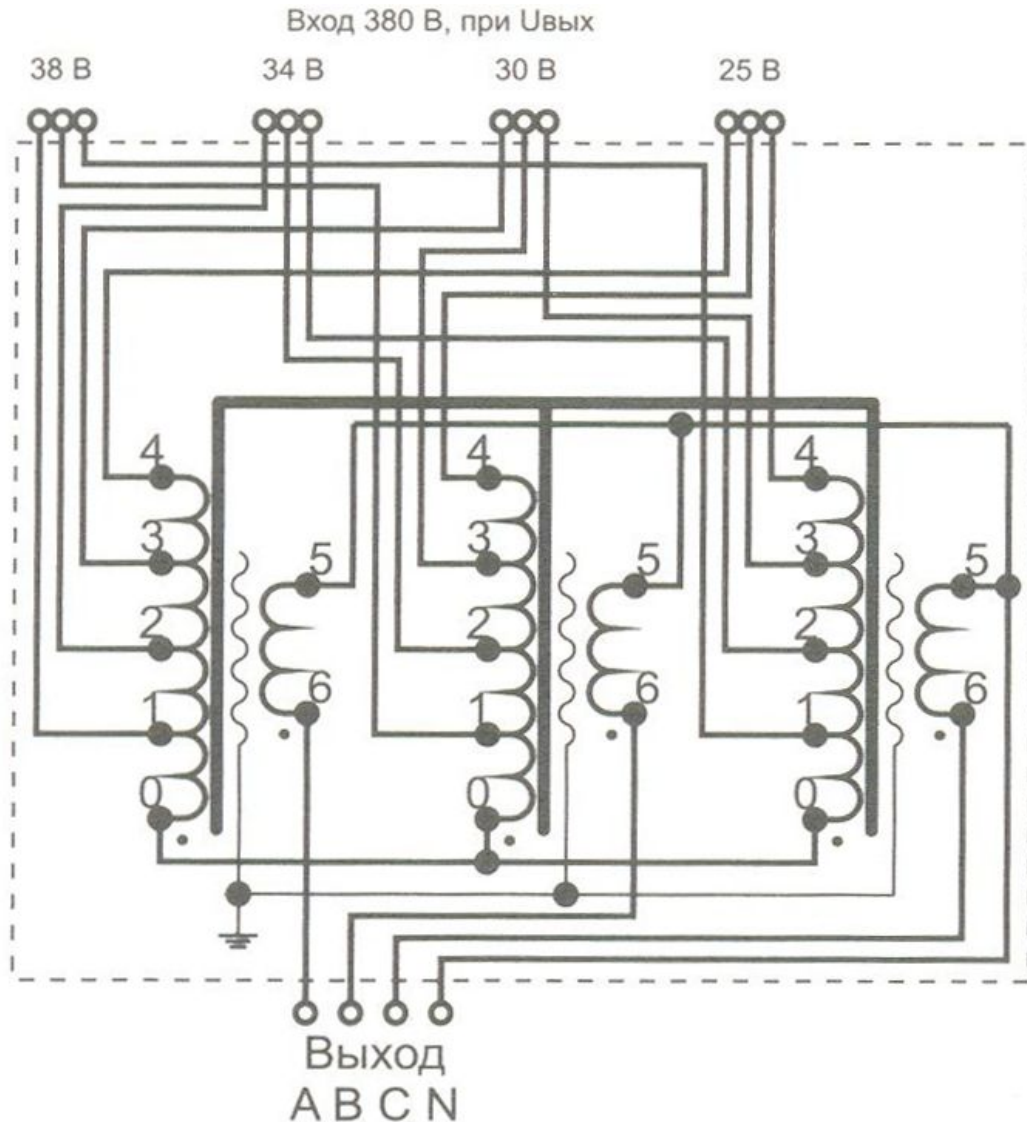

Трансформатор трехфазный разделительный понижающий LIDER TD-T20-380/25-30-34-38 предназначен для прогрева бетона при проведении работ по бетонированию в условиях низких температур

Трансформатор разделительный трехфазный понижающий для прогрева бетона LIDER TD-T20-380/25-30-34-38 - электрическая схема