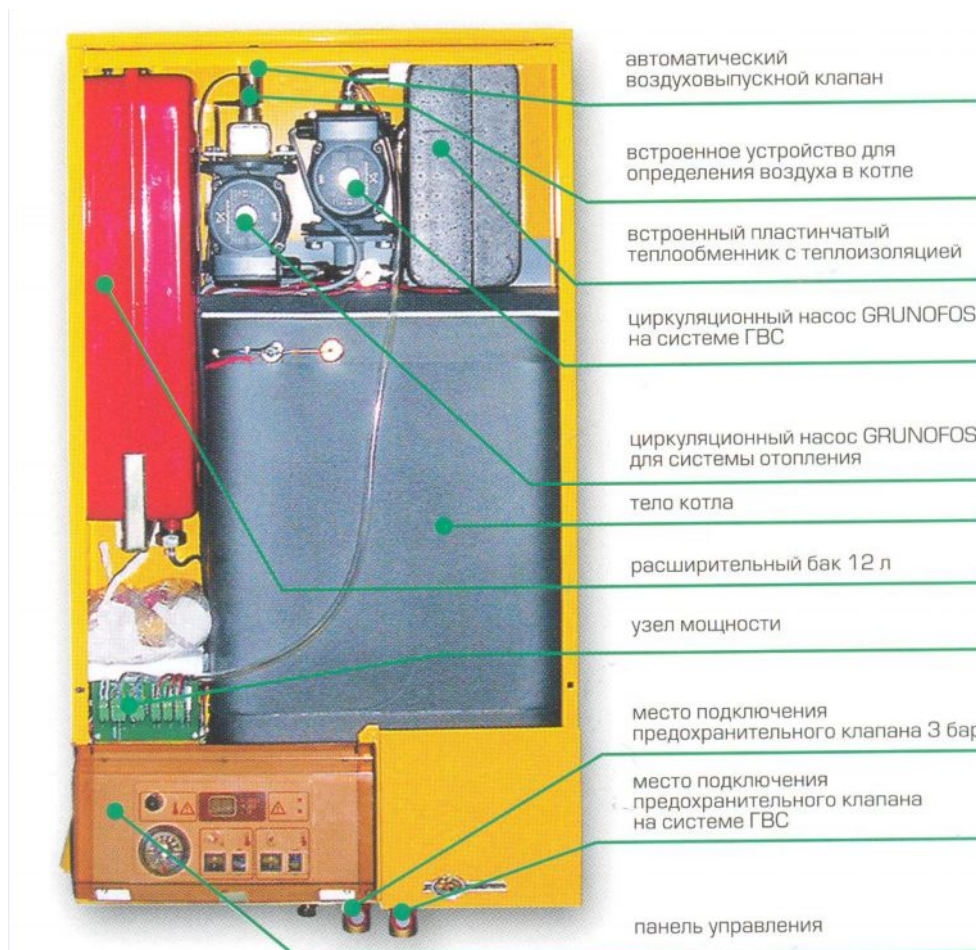

Описание отопительного 2-х контурного электрического котла Wespe Heizung Kombi

Отопительный котел серии Wespe Heizung Kombi имеет полную комплектацию для системы отопления, а также функцию приготовления горячей воды