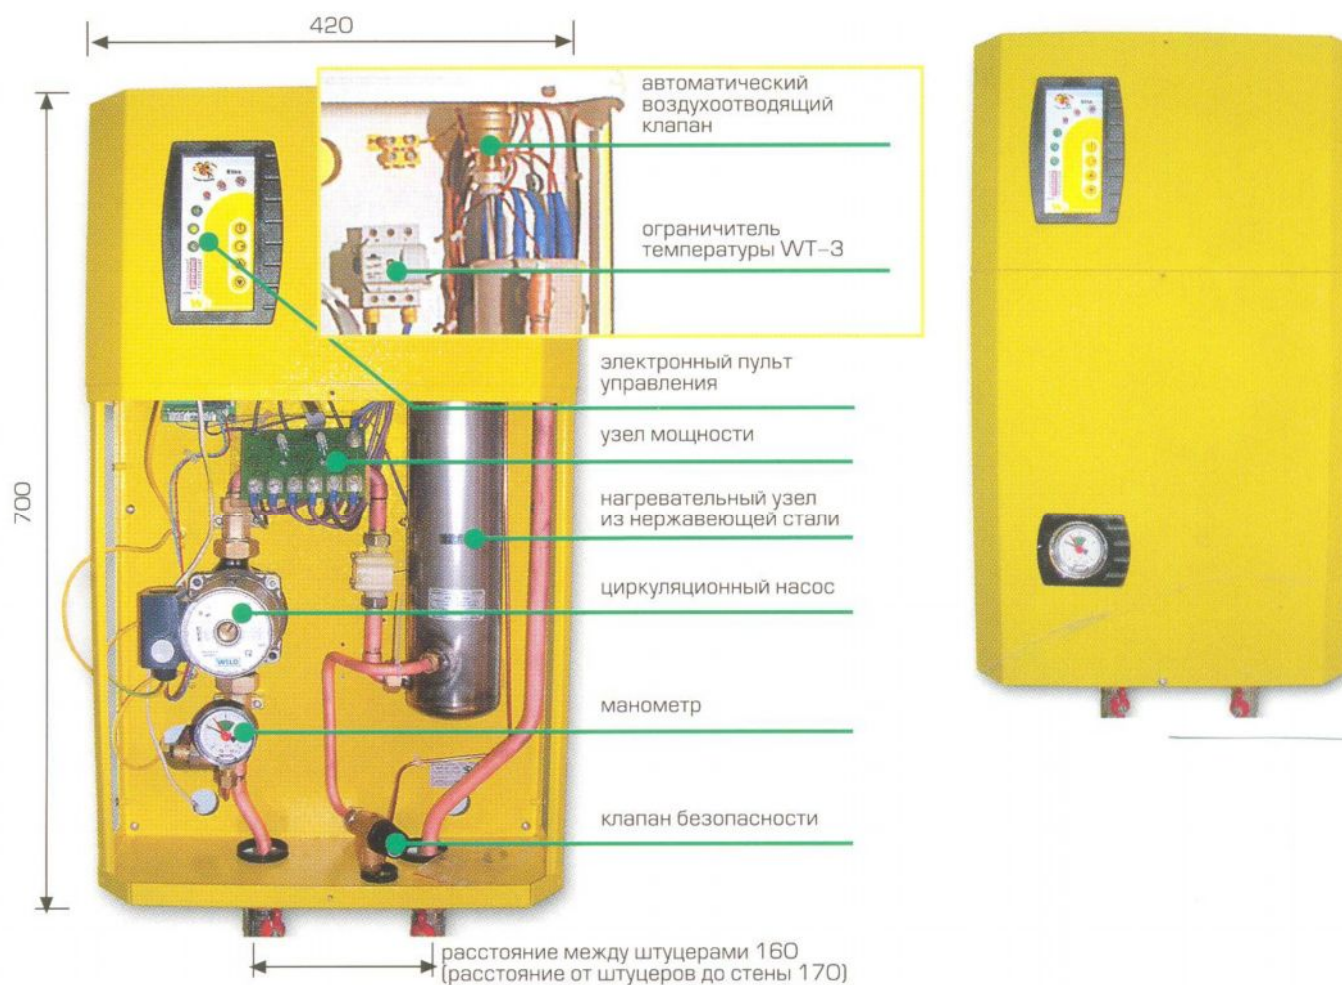

Описание отопительного электрического котла Wespe Heizung Elite

Отопительный котел серии Wespe Heizung Elite имеет полную комплектацию для системы отопления