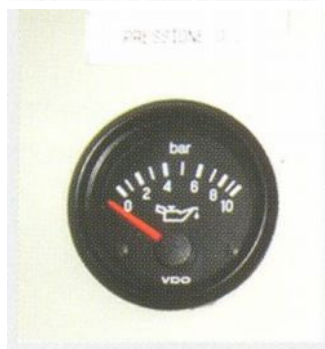

АВТОМАТИЧЕСКИЙ  
РЕГУЛЯТОР  
НАПРЯЖЕНИЯ  
СИСТЕМЫ  
ВОЗБУЖДЕНИЯ НА  
ПОСТОЯННЫХ  
МАГНИТАХ

ДАТЧИК УРОВНЯ  
ТОПЛИВА

УКАЗАТЕЛЬ  
ДАВЛЕНИЯ МАСЛА  
(МАНОМЕТР)

УКАЗАТЕЛЬ  
ТЕМПЕРАТУРЫ  
ОХЛАЖДАЮЩЕЙ  
ЖИДКОСТИ  
(ТЕРМОМЕТР)

ВАТТМЕТР

НИЗКОШУМНЫЙ  
ГЛУШИТЕЛЬ,  
ПРЕДНАЗНАЧЕННЫЙ  
ДЛЯ ЖИЛЫХ  
РАЙОНОВ