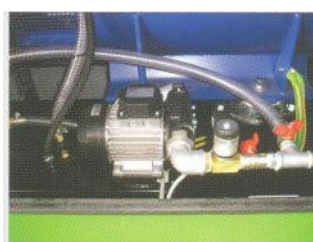

УСТРОЙСТВО
АВТОМАТИЧЕСКОЙ
ПОДКАЧКИ
ТОПЛИВА ИЗ
ВНЕШНЕГО БАКА